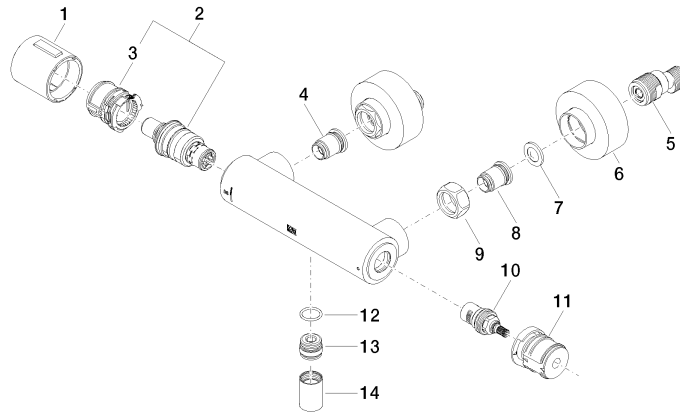

## TARA Shower thermostat - Chrome

---

TARA

ST 060 113 5892

ST 060 113 5892

mm [inches]

**Flow rate chart**

**Certificates**

### Spare parts list

No.	Item Number	Name	Quantity used	Delivery time
1	90 17 33 015 00-00	handle	1	10
2	90 15 02 070 00 90	cartridge	1	2
3	90 30 40 010 00 90	regulator	1	2
4	04 31 20 530 00 90	insert	1	2
5	04 11 04 030 00 90	connection	2	2
6	90 31 20 512 00-00	rosette	2	2
7	09 29 30 050 90	sieve	2	2
8	04 31 20 540 00 90	insert	1	2
9	09 24 77 008-00	nut	2	10
10	90 90 03 236 00 90	top	1	2
11	90 30 40 017 00 90	base	1	2
12	90 14 10 010 00 90	seal	1	2
13	09 31 20 511-00	nipple	1	10
14	90 21 02 069 00-00	cover	1	10